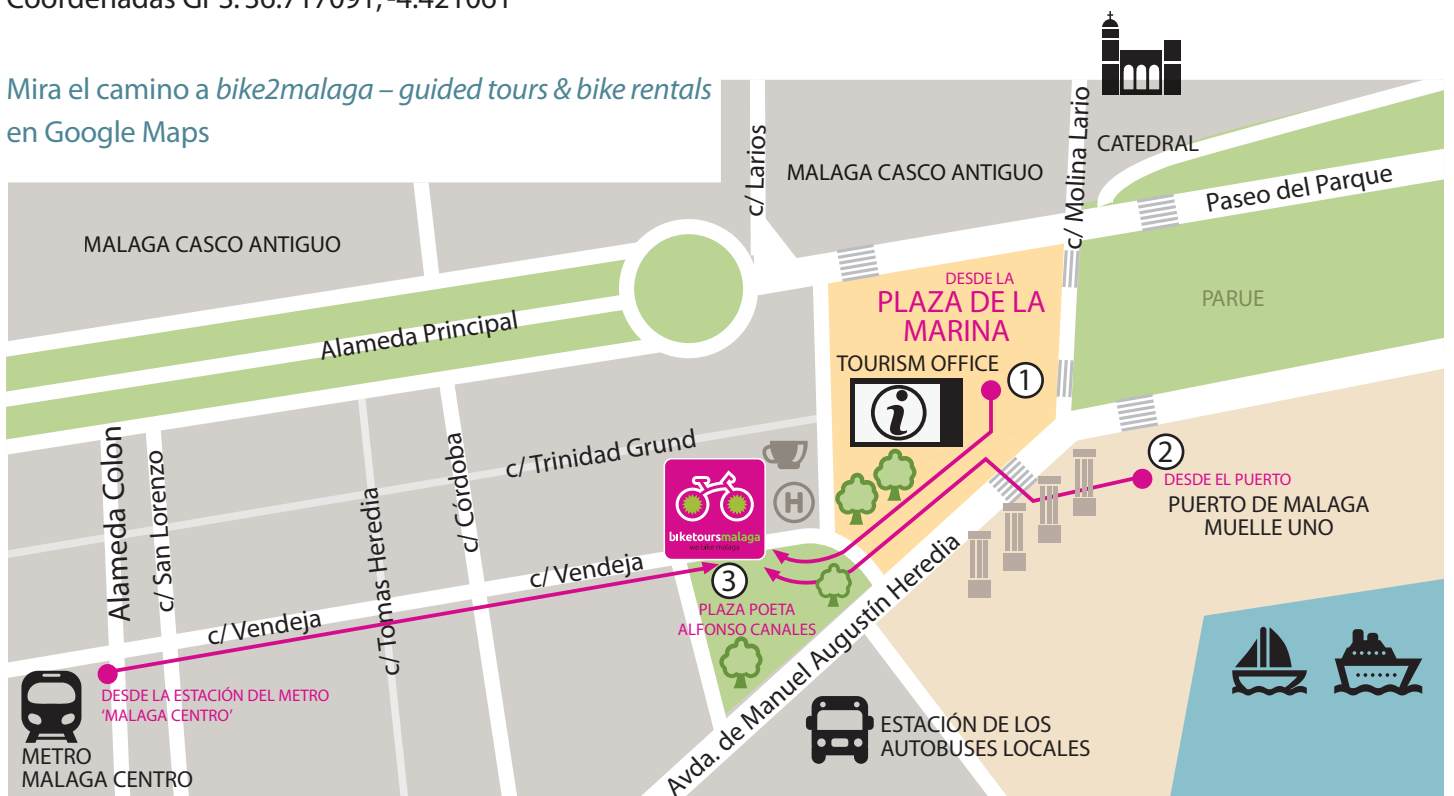

## Punto de encuentro Bike Tours Malaga

El punto de encuentro es nuestra tienda, 10 minutos antes del comienzo del tour.

Estamos en **Calle Vendeja 6**. Lo mas fácil para ti es encontrar la Oficina de Turismo en la Plaza de la Marina y desde ahí llegar a la tienda – estamos a solo unos metros de la Oficina de Turismo. Cuando estés en la Plaza de la Marina de cara al mar, gira a la derecha por detrás de la Oficina de Turismo por el pequeño parque – estamos justo al lado derecho de éste parque.

Coordenadas GPS: 36.717091, -4.421061

Mira el camino a *bike2malaga – guided tours & bike rentals* en Google Maps

Si no puedes encontrarnos, por favor contáctanos en el: (+34) 650 677 063